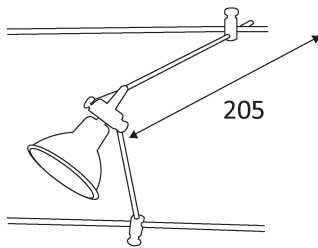

# PHOENIX

Spot pour câble tendu 12V.  
Orientable verticalement et horizontalement.  
Equipé d'une douille GU5.3 pour 1 MR16 12V 50W.

Code	Couleur	Socket	AC/DC	Watt Max	Lampe/Lamp
WL040	CHROME	GU5.3	AC 12V	50W	MR16

## PICTO Description

Usage intérieur uniquement.

Protection contre la pénétration de corps supérieurs à 12mm. Sans protection contre l'eau.

Luminaire alimenté sous une très basse tension de sécurité (T.B.T.S) qui n'excède pas 50 V (valeur efficace en courant alternatif).

Homologation CE.

Orientation du luminaire possible dans plusieurs sens.

Alimentation à commander séparément.

Ne peut pas être monté sur des surfaces inflammables.

Distance minimale des objets illuminés (0,5 m)