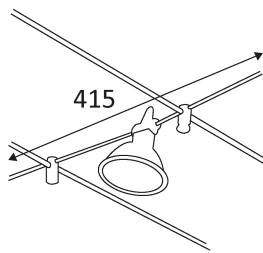

PHOBIA

Spot pour câble tendu 12V.
Orientable verticalement et horizontalement.
Equipé d'une douille GU5.3 pour 1 MR16 12V 50W.

Code	Couleur	Socket	AC/DC	Watt Max	Lampe/Lamp
WL010	CHROME	GU5.3	AC 12V	50W	MR16

PICTO Description

Usage intérieur uniquement.

Protection contre la pénétration de corps supérieurs à 12mm. Sans protection contre l'eau.

Luminaire alimenté sous une très basse tension de sécurité (T.B.T.S) qui n'excède pas 50 V (valeur efficace en courant alternatif).

Homologation CE.

Orientation du luminaire possible dans plusieurs sens.

Alimentation à commander séparément.

Ne peut pas être monté sur des surfaces inflammables.

Distance minimale des objets illuminés (0,5 m)