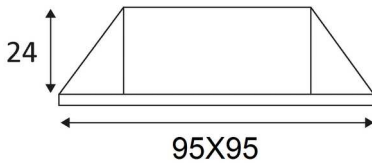

NAVI 95 S GU5.3

Spot carré encastré en acier inoxydable 304.
Orientable à 15°.
Equipé d'une douille GU5.3 pour 1 MR16 12V 50W.
Fixation au plafond par ressorts.
Transfo à commander séparément.

Code	Socket	AC/DC	Watt Max	Lampe/Lamp
CE140815	GU5.3	AC 12V	50W	MR16

PICTO Description

Montage au plafond en encastré uniquement.

Usage intérieur uniquement.

Protection contre les pénétrations des corps solides supérieurs à 12 mm. Protection contre les chutes verticales de gouttes d'eau avec angle d'inclinaison max. de 60°.

Orientation horizontal possible du luminaire pour un maximum de 355°.

Diamètre de percement pour insérer le luminaire. (79 mm)

Alimentation à commander séparément.

Montage sur surfaces inflammables.

Le produit ne peut pas être recouvert après montage, même par un isolant.