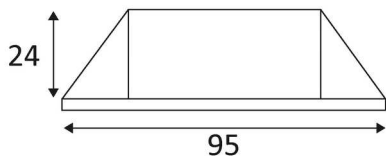

PICTO Description

Montage au plafond en encastré uniquement.

Usage intérieur uniquement.

Protection contre les pénétrations des corps solides supérieurs à 12 mm. Protection contre les chutes verticales de gouttes d'eau avec angle d'inclinaison max. de 60°.

Orientation horizontal possible du luminaire pour un maximum de 355°.

Diamètre de percement pour insérer le luminaire. (79 mm)

Alimentation à commander séparément.

Montage sur surfaces inflammables.

Le produit ne peut pas être recouvert après montage, même par un isolant.