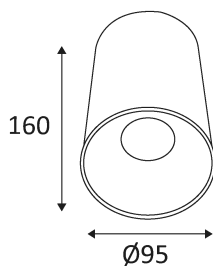

MONA LED

Downlight rond fixe apparent en fonte d'aluminium.
Module LED 13W 1045lm 3000K. Faisceau 40°. IRC >80.
Convertisseur non dimmable intégré. Durée de vie 20.000h.

Code	Couleur	AC/DC	LED	T° (K)	Lumen	α
DO138WW04	BLANC	AC 230V	13W	3000K	1045 Lm	40°
DO138WW05	NOIR	AC 230V	13W	3000K	1045 Lm	40°

PICTO Description

Montage au plafond uniquement.

Usage intérieur uniquement.

Protection contre les pénétrations des corps solides supérieurs à 12 mm. Protection contre les chutes verticales de gouttes d'eau avec angle d'inclinaison max. de 60°.