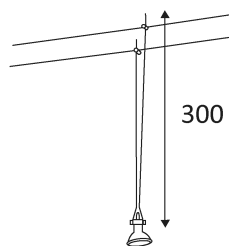

MODUL

Spot pour câble tendu 12V.
Orientable verticalement.
Equipé d'une douille GU5.3 pour 1 MR16 12V 50W.

Code	Couleur	Socket	AC/DC	Watt Max	Lampe/Lamp
WL050	CHROME	GU5.3	AC 12V	50W	MR16

PICTO Description

Homologation CE.

Orientation du luminaire possible dans plusieurs sens.

Alimentation à commander séparément.

Ne peut pas être monté sur des surfaces inflammables.

Distance minimale des objets illuminés (0,5 m)