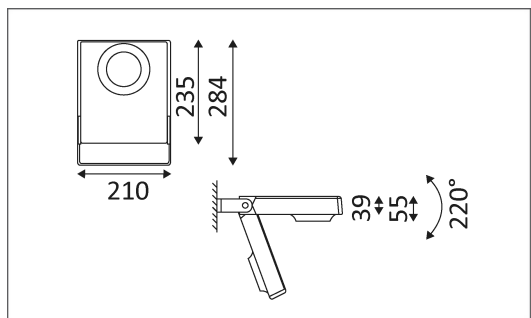

# MAXI LED

Projecteur en fonte d'aluminium.  
 Orientable à 220°.  
 Equipé d'un module LED 51W 5000Lm 4000K.  
 Faisceau 30°.  
 Réflecteur métallisé et optique en polycarbonate résistant aux UV.  
 Etrier de fixation fourni.  
 Convertisseur électronique intégré (non dimmable).

Code	Couleur	AC/DC	LED	T° (K)	Lumen	α
1146A0120	METAL	AC 230V	51W	4000K	5000 Lm	30°
1146A0130	NOIR	AC 230V	51W	4000K	5000 Lm	30°

## PICTO Description

- Montage sur le sol uniquement.
- Montage sur un mur uniquement.
- Etanchéité aux poussières. Etanchéité aux jets d'eau puissants.
- Résistance : 20 Joule
- Luminaire à isolation principale qui comporte des dispositifs reliant l'ensemble de ses parties métalliques accessibles au conducteur de protection.
- Homologation CE.
- Orientation vertical possible du luminaire pour un maximum de 220°.
- Alimentation électronique incluse.
- Montage sur surfaces inflammables.
- Power LED's. Ne pas fixer le faisceau lumineux, aux risques d'abîmer les yeux.
- A connecter à un courant alternatif de 230 volts.
- Courbe photométrique disponible sur le site web.