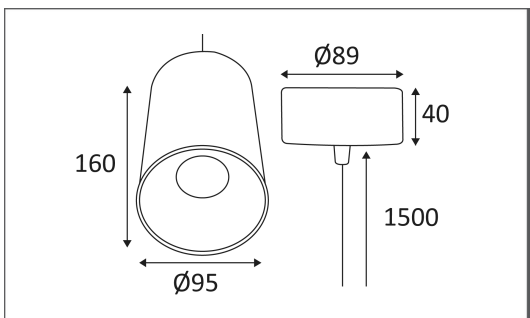

LYSA LED

Suspension Led en fonte d'aluminium.
Module Led 11W 847Lm 3000K IRC >80.
Livré complet avec câble d'alimentation réglable 1.50m max.
Durée de vie 20.000h.

Code	Couleur	AC/DC	LED	T° (K)	Lumen	α
SU10104	BLANC	AC 230V	11W	3000K	847 Lm	40°
SU10105	NOIR	AC 230V	11W	3000K	847 Lm	40°

PICTO Description

Montage en suspension.

Usage intérieur uniquement.

Protection contre les pénétrations des corps solides supérieurs à 12 mm. Protection contre les chutes verticales de gouttes d'eau avec angle d'inclinaison max. de 60°.