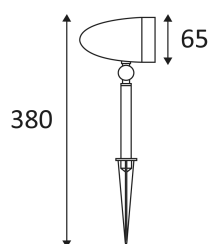

LUXI 65 GU10

Projecteur orientable IP54.
 Equipé d'une douille GU10 pour 1 PAR16 35W max.
 Ne nécessite pas de transformateur.
 Livré complet avec 2M de câble et piquet à enterrer.

Code	Couleur	Socket	AC/DC	Watt Max	Lampe/Lamp
OU10812	GRIS ARGENT	GU10	AC 230V	35W	PAR16
OU10824	ANTHRACITE	GU10	AC 230V	35W	PAR16

PICTO Description

Montage sur le sol uniquement.

Protégé contre les poussières. Et protégé contre les projections d'eau.

Luminaire à isolation principale qui comporte des dispositifs reliant l'ensemble de ses parties métalliques accessibles au conducteur de protection.