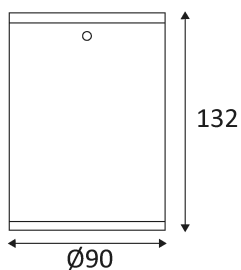

## LUXI 390 LED

Plafonnier en fonte d'aluminium.  
 Equipé d'un module LED 12W 700Lm 3000K.  
 Faisceau 65°.  
 Convertisseur électronique intégré.(non dimmable)

Code	Couleur	AC/DC	LED	T° (K)	Lumen	α
<b>OU10712</b>	GRIS ARGENT	AC 230V	12W	3000K	700 Lm	65°
<b>OU10724</b>	ANTHRACITE	AC 230V	12W	3000K	700 Lm	65°