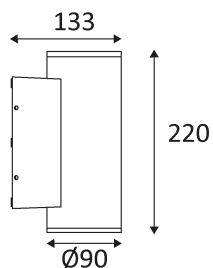

LUXI 290 LED

Applique murale en fonte d'aluminium.
 Equipée de 2 modules LED 12W 600Lm 3000K.
 Faisceau 65°.
 Convertisseur électronique intégré (non dimmable).

Code	Couleur	AC/DC	LED	T° (K)	Lumen	α
OU10612	GRIS ARGENT	AC 230V	2x12W	3000K	2x600 Lm	65°
OU10624	ANTHRACITE	AC 230V	2x12W	3000K	2x600 Lm	65°

12 Gris argent
Zilver grijs

24 Anthracite
Antraciet

PICTO Description

Montage sur un mur uniquement. Ce luminaire éclaire avec 2 zones d'éclairage.

Protégé contre les poussières. Et protégé contre les projections d'eau.