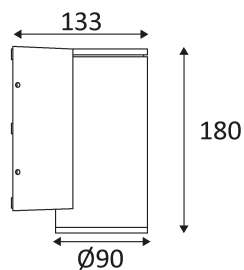

LUXI 190 LED

Applique murale en fonte d'aluminium.
 Equipée d'un module LED 12W 700Lm 3000K.
 Faisceau 65°.
 Convertisseur électronique intégré (non dimmable).

Code	Couleur	AC/DC	LED	T° (K)	Lumen	α
OU10512	GRIS ARGENT	AC 230V	12W	3000K	700 Lm	65°
OU10524	ANTHRACITE	AC 230V	12W	3000K	700 Lm	65°

PICTO Description

Montage sur un mur uniquement.

Montage sur un mur uniquement.

Protégé contre les poussières. Et protégé contre les projections d'eau.

Luminaire à isolation principale qui comporte des dispositifs reliant l'ensemble de ses parties métalliques accessibles au conducteur de protection.