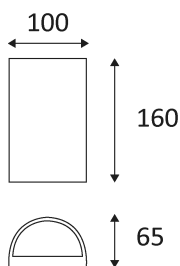

LUXI 160 LED

Applique murale en fonte d'aluminium.
 Equipée de 2 modules LED 4W 300Lm 3000K.
 Faisceau 80°.
 Convertisseur électronique intégré (non dimmable).

Code	Couleur	AC/DC	LED	T° (K)	Lumen	α
OU10312	GRIS ARGENT	AC 230v	2x4W	3000K	2x300 Lm	80°
OU10324	ANTHRACITE	AC 230V	2x4W	3000K	2x300 Lm	80°

PICTO Description

Montage sur un mur uniquement. Ce luminaire éclaire avec 2 zones d'éclairage.

Protégé contre les poussières. Et protégé contre les projections d'eau.

Luminaire à isolation principale qui comporte des dispositifs reliant l'ensemble de ses parties métalliques accessibles au conducteur de protection.