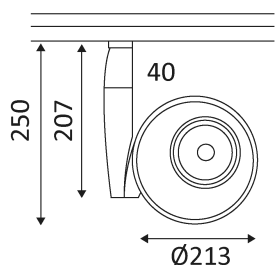

KYCLOS 3T LED

Projecteur LED orientable pour rail TRI.
Module LED 51W 5000Lm 3000K.
Faisceau 28°.
Convertisseur intégré (non dimmable).
IRC >80.

Code	Couleur	AC/DC	LED	T° (K)	Lumen	α
72556216	NOIR	AC 230V	51W	3000K	5000 Lm	28°
72556221	BLANC	AC 230V	51W	3000K	5000 Lm	28°
72556252	MÉTAL	AC 230V	51W	3000K	5000 Lm	28°

PICTO Description

Montage au plafond uniquement.

Usage intérieur uniquement.

Protection contre la pénétration de corps supérieurs à 12mm. Sans protection contre l'eau.

Luminaire à isolation principale qui comporte des dispositifs reliant l'ensemble de ses parties métalliques accessibles au conducteur de protection.

Homologation CE.

Orientation vertical possible du luminaire pour un maximum de 350°.

Orientation horizontale possible avec un maximum de 350°.

Montage sur surfaces inflammables.

Power LED's. Ne pas fixer le faisceau lumineux, aux risques d'abîmer les yeux.