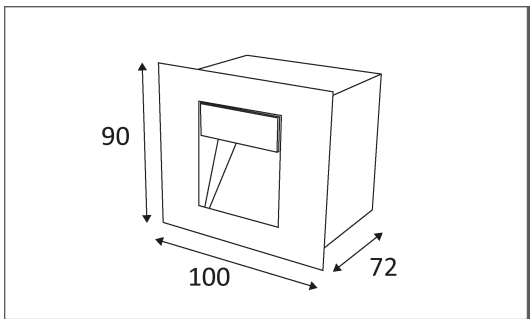

KO 703S LED

Encastré décoratif mural carré en aluminium pour balisage.
 Equipé de 1 LED 1W 56lm 3000K. IRC > 80. Verre de protection.
 Encastrément : 88 x 80mm (livré avec boîtier d'encastrement prof. 70mm)
 Convertisseur intégré 350mA (non dimmable).

Code	Couleur	AC/DC	LED	T° (K)	Lumen	α
KO703S	ALU	AC 230V/DC 350mA	1W	3000K	56 Lm	75°

PICTO	Description
	Montage sur un mur en encastré uniquement.
	Usage intérieur uniquement.
	Protection contre la pénétration des corps solides supérieurs à 1mm. Protection contre les projections d'eau.
	Luminaire à isolation principale qui comporte des dispositifs reliant l'ensemble de ses parties métalliques accessibles au conducteur de protection.
	Homologation CE.
	Percement rectangulaire pour l'insertion du luminaire. La longueur et la largeur à respecter sont citées dans la fiche technique ou le manuel de montage.(88x80mm)
	Montage sur surfaces inflammables.
	Alimentation électronique incluse.