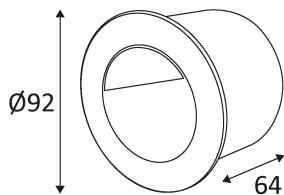

KO 703R LED

Encastré décoratif mural rond en aluminium pour balisage.
 Equipé de 1 LED 1W 56lm 3000K. IRC > 80. Verre de protection.
 Boîtier d'encastrement inclus (profondeur 70mm).
 Convertisseur intégré 350mA (non dimmable).

Code	Couleur	AC/DC	LED	T° (K)	Lumen	α
KO703R	ALU MAT	AC 230V/DC 350mA	1W	3000K	56 Lm	75°

PICTO Description

Montage sur un mur en encastré uniquement.

Usage intérieur uniquement.

Protection contre la pénétration des corps solides supérieurs à 1mm. Protection contre les projections d'eau.

Luminaire à isolation principale qui comporte des dispositifs reliant l'ensemble de ses parties métalliques accessibles au conducteur de protection.

Homologation CE.

Diamètre de perçement pour insérer le luminaire. (82 mm)