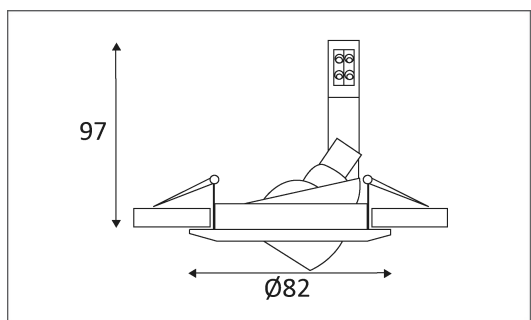

## KIT 1012 LED

Kit LED complet composé de :

- 1 spot KS1012 encastré rond blanc orientable à 30°.
- Livré avec étrier et bornier automatique.
- Fixation au plafond par ressorts.
- 1 lampe LED GU10 6W 38° 2700K (chaud), 4000K (neutre).
- Non Dimmable.
- Durée de vie 25.000h.

Code	Couleur	Socket	AC/DC	LED	T° (K)	Lumen	α
KITKLA1012WW04	BLANC	GU10	AC 230V	6W	2700K	480 Lm	38°
KITKLA1012NW04	BLANC	GU10	AC 230V	6W	4000K	560 Lm	38°

### PICTO Description

Montage au plafond en encastré uniquement.

Usage intérieur uniquement.

Protection contre les pénétrations des corps solides supérieurs à 12 mm. Protection contre les chutes verticales de gouttes d'eau avec angle d'inclinaison max. de 60°.

Produit dont les parties accessibles sont séparées des parties actives par double isolation ou isolation renforcée.

Homologation CE.

Orientation verticale possible du luminaire pour un maximum de 30°.

Diamètre de percement pour insérer le luminaire. (75 mm)