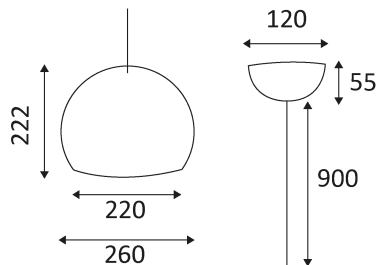

KISS 220 E27

Suspension décorative en aluminium.
 Equipée d'une douille E27 pour lampe de 40W max.
 Livrée avec câble d'alimentation réglable 0.90m max.
 Coloris 03 - 04 : câble transparent. Coloris 16 : câble noir.
 Ne nécessite pas de transfo.

Code	Couleur	Socket	AC/DC	Watt Max	Lampe/Lamp
KIB00503	CHROME	E27	AC 230V	40W	CLA25
KIB00504	BLANC	E27	AC 230V	40W	CLA25
KIB00516	NOIR MAT	E27	AC 230V	40W	CLA25

PICTO Description

Montage en suspension.

Usage intérieur uniquement.