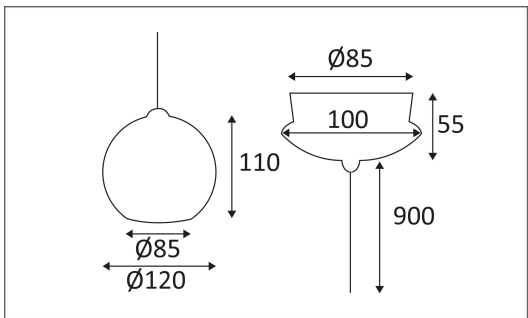

## KISS 110 GU10

Suspension décorative en aluminium.  
 Equipée d'une douille GU10 pour lampe PAR16 35W max.  
 Livrée avec câble d'alimentation réglable 0.90m max.  
 Coloris 03 - 04 : câble transparent. Coloris 16 : câble noir.  
 Ne nécessite pas de transfo.

### PICTO Description

Montage en suspension.

Usage intérieur uniquement.

Protection contre la pénétration de corps supérieurs à 12mm. Sans protection contre l'eau.

Luminaire à isolation principale qui comporte des dispositifs reliant l'ensemble de ses parties métalliques accessibles au conducteur de protection.