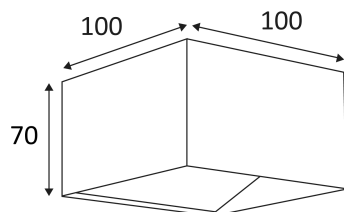

## KAVA LED

Applique en fonte d'aluminium. Eclairage haut et bas.  
 Equipée de 1 module LED 5W 320lm 3000K  
 Driver intégré (non dimmable). Durée de vie 30.000h.

Code	Couleur	AC/DC	LED	T° (K)	Lumen
KU147916	BLANC	AC 230V / DC 500mA	5W	3000K	320 Lm
KU147941	ALUMINIUM POLI	AC 230V / DC 500mA	5W	3000K	320 Lm

### PICTO Description

Montage sur un mur uniquement. Ce luminaire éclaire avec 2 zones d'éclairage.

Usage intérieur uniquement.

Protection contre la pénétration de corps supérieurs à 12mm. Sans protection contre l'eau.