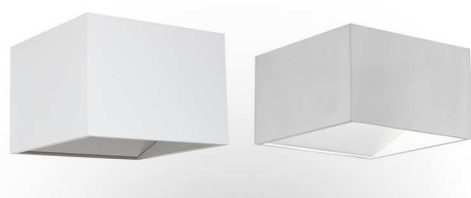

16 Blanc
Wit

41 Alu poli
Gepolijst alu