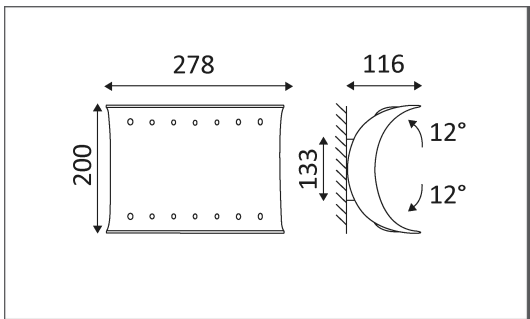

## JADE LED

Applique murale orientable.  
Eclairage "up&down".  
Modules LED : 1x51w 5000Lm + 1x12w 1400Lm 3000K.  
Convertisseur électronique intégré.  
IRC > 80.

Code	Couleur	AC/DC	LED	T° (K)	Lumen	α
37410121	BLANC	AC 230V	51W+12W	3000K	5000+1400 Lm	120°

PICTO	Description
	Montage sur un mur uniquement. Ce luminaire éclaire avec 2 zones d'éclairement.
	Usage intérieur uniquement.
	Protection contre la pénétration de corps supérieurs à 12mm. Sans protection contre l'eau.
	Luminaire à isolation principale qui comporte des dispositifs reliant l'ensemble de ses parties métalliques accessibles au conducteur de protection.
	Homologation CE.
	Orientation vertical possible du luminaire pour un maximum de 12°.
	Alimentation électronique incluse.
	Montage sur surfaces inflammables.
	Power LED's. Ne pas fixer le faisceau lumineux, aux risques d'abîmer les yeux.
	A connecter à un courant alternatif de 230 volts.