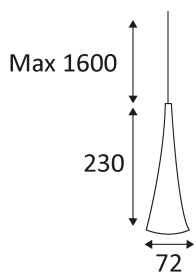

JACK CONIA

Suspension réglable 1.60m max pour 1 MR11 35W GU4.
 Fixation par système "jack" :
 sur un rail TBT 12V avec l'adaptateur MT106, sur une base TBT de type "jack".

Code	Couleur	Socket	AC/DC	Watt Max	Lampe/Lamp
MQ1368	ARGENT	GU4	AC 12V	35W	MR11

PICTO	Description
	Usage intérieur uniquement.
	Protection contre la pénétration de corps supérieurs à 12mm. Sans protection contre l'eau.
	Luminaire alimenté sous une très basse tension de sécurité (T.B.T.S) qui n'excède pas 50 V (valeur efficace en courant alternatif).
	Homologation CE.
	Montage sur surfaces inflammables.
	Alimentation à commander séparément.
	A connecter à un courant alternatif de 12 Volts.