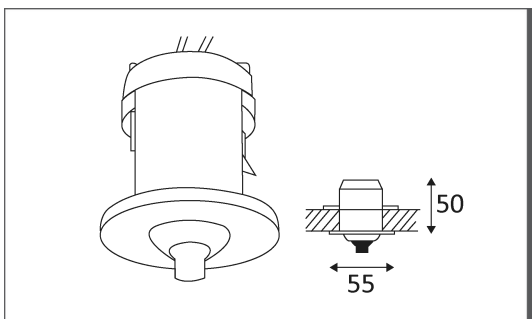

JACK 55

Base pour spot basse tension.
Compatible avec tous les spots équipés de la connexion "jack".
Transformateur à commander séparément.

Code	Couleur	AC/DC	Watt Max
MT130005	NOIR	AC 12V	50W

PICTO	Description
	Usage intérieur uniquement.
	Protection contre la pénétration de corps supérieurs à 12mm. Sans protection contre l'eau.
	Luminaire alimenté sous une très basse tension de sécurité (T.B.T.S) qui n'excède pas 50 V (valeur efficace en courant alternatif).
	Homologation CE.
	Diamètre de perçement pour insérer le luminaire. (44 mm)
	Montage sur surfaces inflammables.
	Alimentation à commander séparément.
	A connecter à un courant alternatif de 12 Volts.