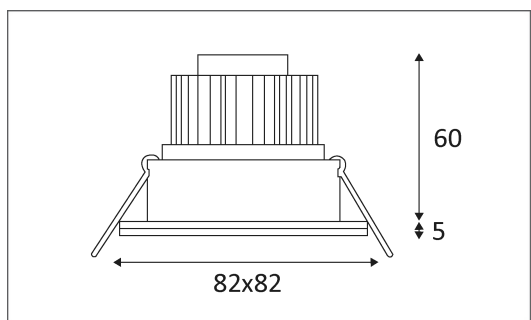

IPHO 82 S LED

Spot LED carré fixe encastré en fonte d'aluminium.
Avec verre de protection. Fixation au plafond par ressorts.
Equippé d'un module LED 6W 3000K 480lm ou 540lm. Faisceau 38°. IRC > 80.
Convertisseur non dimmable déporté courant constant 350mA fourni. Durée de vie 30.000h.

Code	Couleur	AC/DC	LED	T° (K)	Lumen	α
DO105WW05	NOIR	AC 230V/DC 350mA	6W	3000K	480 Lm	38°
DO105WW30	BLANC	AC 230V/DC 350mA	6W	3000K	540 Lm	38°

PICTO Description

Montage au plafond en encastré uniquement.

Homologation CE.

Montage sur surfaces inflammables.

Diamètre de percement pour insérer le luminaire. (68 mm)

Le produit ne peut pas être recouvert après montage, même par un isolant.

Power LED's. Ne pas fixer le faisceau lumineux, aux risques d'abîmer les yeux.