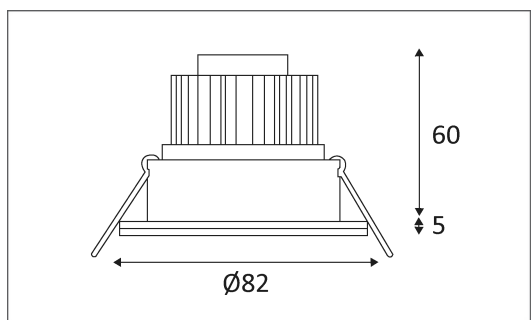

IPHO 82 R LED

Spot rond fixe encastré en fonte d'aluminium.
 Avec verre de protection. Fixation au plafond par ressorts.
 Equipé d'un module LED 6W 3000K 480lm ou 540lm. Faisceau 38°. IRC > 80.
 Convertisseur non dimmable déporté courant constant 350mA fourni. Durée de vie 30.000h.

Code	Couleur	AC/DC	LED	T° (K)	Lumen	α
DO106WW05	NOIR	AC 230V/DC 350mA	6W	3000K	480 Lm	38°
DO106WW30	BLANC	AC 230V/DC 350mA	6W	3000K	540 Lm	38°

PICTO Description

-  Montage au plafond en encastré uniquement.
-  Usage intérieur uniquement.
-  Protection contre la pénétration des corps solides supérieurs à 1mm. Protection contre les projections d'eau.
-  Luminaire alimenté sous une très basse tension de sécurité (T.B.T.S) qui n'excède pas 50 V (valeur efficace en courant alternatif).
-  Homologation CE.
-  Montage sur surfaces inflammables.
-  Diamètre de percement pour insérer le luminaire. (68 mm)
-  Le produit ne peut pas être recouvert après montage, même par un isolant.
-  Power LED's. Ne pas fixer le faisceau lumineux, aux risques d'abîmer les yeux.
-  Alimentation électronique incluse.
-  A connecter à une alimentation Led en courant constant de 350mA DC.
-  Courbe photométrique disponible sur le site web.