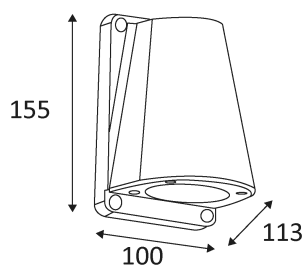

HUGO GU10

Applique murale en fonte d'aluminium.
 Equipée d'une douille GU10 pour 1 PAR16 35W max. (H max 76mm).
 Ne nécessite pas de transformateur.

Code	Couleur	Socket	AC/DC	Watt Max	Lampe/Lamp
BO1360A15	ANTRACITE	GU10	AC 230V	35W	PAR16

PICTO Description

Montage sur un mur uniquement.

Protection contre la pénétration des corps solides supérieurs à 1mm. Protection contre les projections d'eau.

Luminaire à isolation principale qui comporte des dispositifs reliant l'ensemble de ses parties métalliques accessibles au conducteur de protection.

Homologation CE.

Ne nécessite pas de transfo/ballast

Distance minimale des objets illuminés (0,5 m)

Montage sur surfaces inflammables.

Luminaires conçus pour être utilisés uniquement avec des lampes halogènes autoprotégées.