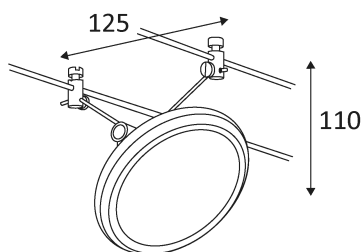

# HALO

Spot pour câble tendu 12V.  
Orientable horizontalement et verticalement.  
Equipé d'une douille G53 pour 1 QR-111 50W.  
Livré avec la lampe.

Code	Couleur	Socket	AC/DC	Watt Max	Lampe/Lamp
MZ618323	CHROME	G53	AC 12V	50W	AR-111

## PICTO Description

Usage intérieur uniquement.

Protection contre la pénétration de corps supérieurs à 12mm. Sans protection contre l'eau.

Luminaire alimenté sous une très basse tension de sécurité (T.B.T.S) qui n'excède pas 50 V (valeur efficace en courant alternatif).

Homologation CE.

Orientation du luminaire possible dans plusieurs sens.

Alimentation à commander séparément.

Livré avec lampe(s).

Ne peut pas être monté sur des surfaces inflammables.

Distance minimal des objets illuminés (0,8 m)