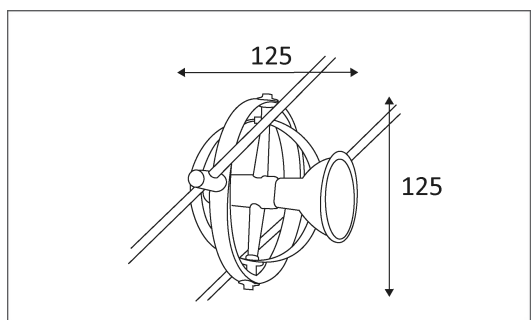

GIROSPOT

Spot pour câble tendu 12V.
Orientable horizontalement et verticalement.
Equippé d'une douille GU5.3 pour 1 MR16 12V 50W.

Code	Couleur	Socket	AC/DC	Watt Max	Lampe/Lamp
MZ615865	CHROME	GU5.3	AC 12V	50W	MR16
MZ615895	CHROME MAT	GU5.3	AC 12V	50W	MR16

PICTO Description

Usage intérieur uniquement.

Protection contre la pénétration de corps supérieurs à 12mm. Sans protection contre l'eau.

Luminaire alimenté sous une très basse tension de sécurité (T.B.T.S) qui n'excède pas 50 V (valeur efficace en courant alternatif).

Homologation CE.

Orientation du luminaire possible dans plusieurs sens.

Alimentation à commander séparément.

Ne peut pas être monté sur des surfaces inflammables.

Distance minimale des objets illuminés (0,5 m)