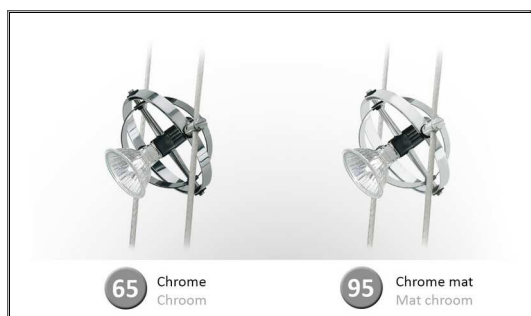

GIROSPOT

Spot pour câble tendu 12V.
Orientable horizontalement et verticalement.
Equippé d'une douille GU5.3 pour 1 MR16 12V 50W.

Code	Couleur	Socket	AC/DC	Watt Max	Lampe/Lamp
MZ615865	CHROME	GU5.3	AC 12V	50W	MR16
MZ615895	CHROME MAT	GU5.3	AC 12V	50W	MR16

PICTO Description

Usage intérieur uniquement.

Protection contre la pénétration de corps supérieurs à 12mm. Sans protection contre l'eau.

Luminaire alimenté sous une très basse tension de sécurité (T.B.T.S) qui n'excède pas 50 V (valeur efficace en courant alternatif).

Homologation CE.

Orientation du luminaire possible dans plusieurs sens.

Alimentation à commander séparément.

Ne peut pas être monté sur des surfaces inflammables.

Distance minimale des objets illuminés (0,5 m)

Luminaire conçu pour être utilisé uniquement avec des lampes halogènes autoprotégées.

A connecter à un courant alternatif de 12 Volts.