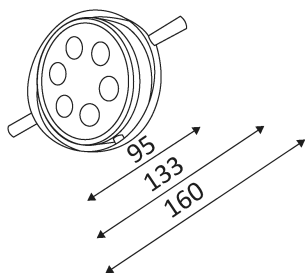

GIRO LED

Spot métallique pour câble 12V.
Orientable horizontalement et verticalement.
Equipé de 6 LED 1W blanches 400Lm 3200K.
Non dimmable.

| Code | Couleur | AC/DC | LED | T° (K) | Lumen | α |
|---------|-----------|--------|------|--------|--------|-----|
| DW60131 | ALUMINIUM | AC 12V | 6x1W | 3200K | 450 Lm | 40° |

PICTO Description

Usage intérieur uniquement.

Protection contre la pénétration de corps supérieurs à 12mm. Sans protection contre l'eau.

Luminaire alimenté sous une très basse tension de sécurité (T.B.T.S) qui n'excède pas 50 V (valeur efficace en courant alternatif).