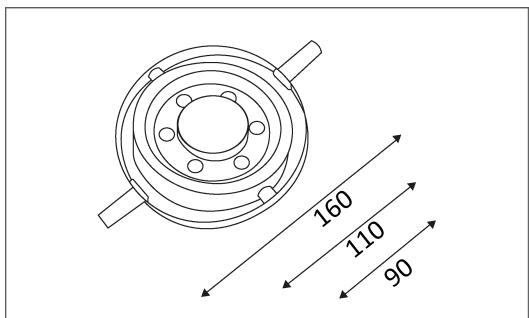

GIRO C LED

Spot métallique pour câble 12V.
Orientable horizontalement et verticalement.
Equipé de 6 LED 0.12W.
Couleur LED : 12 = rouge / 17 = vert / 64 = bleu

Code	Couleur	AC/DC	LED	T° (K)
DW60112	ALUMINIUM	AC 12V	6x0.12W	ROUGE /ROOD
DW60117	ALUMINIUM	AC 12V	6x0.12W	VERT/GROEN
DW60164	ALUMINIUM	AC 12V	6x0.12W	BLEU/BLAUW

PICTO Description

Usage intérieur uniquement.

Protection contre la pénétration de corps supérieurs à 12mm. Sans protection contre l'eau.

Luminaire alimenté sous une très basse tension de sécurité (T.B.T.S) qui n'excède pas 50 V (valeur efficace en courant alternatif).