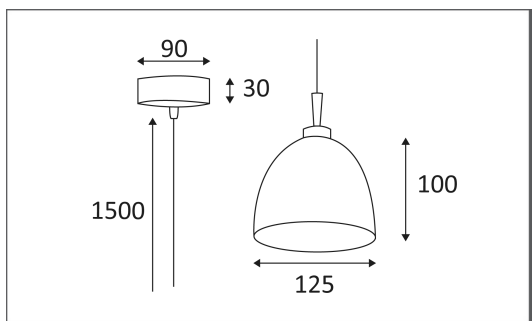

GIGA 90 LED

Suspension décorative en verre fumé.
 Equipée d'un module LED 2,2W 120Lm 3000K.
 Livrée avec câble d'alimentation transparent réglable 1.50m max.
 Convertisseur intégré dans la patère (non dimmable).

Code	Couleur	AC/DC	LED	T° (K)	Lumen
DW90504	BLANC	AC 230V / DC 700mA	2,2W	3000K	80 Lm
DW90506	BLEU	AC 230V / DC 700mA	2,2W	3000K	80 Lm
DW90512	ROUGE	AC 230V / DC 700mA	2,2W	3000K	80 Lm

PICTO Description