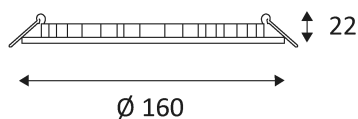

PICTO Description

Montage au plafond en encastré uniquement.

Usage intérieur uniquement.

Protection contre les pénétrations des corps solides supérieurs à 12 mm. Protection contre les chutes verticales de gouttes d'eau avec angle d'inclinaison max. de 60°.

Luminaire alimenté sous une très basse tension de sécurité (T.B.T.S) qui n'excède pas 50 V (valeur efficace en courant alternatif).

Homologation CE.

Montage sur surfaces inflammables.

Le produit ne peut pas être recouvert après montage, même par un isolant.

Diamètre de perçement pour insérer le luminaire. (140 mm)

Power LED's. Ne pas fixer le faisceau lumineux, aux risques d'abîmer les yeux.

Alimentation électronique incluse.

A connecter à une alimentation Led en courant constant de 350mA DC.

Courbe photométrique disponible sur le site web.