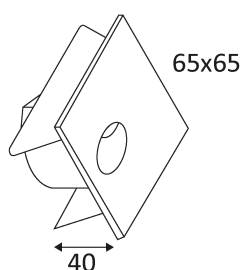

EVA 65S LED

Encastré décoratif mural carré pour balisage.
Fixation par lamelles. Module LED 3.3W 220lm 3000K. Ne nécessite pas de convertisseur. Non dimmable.

Code	Couleur	AC/DC	LED	T° (K)	Lumen	α
DW110S31	BLANC	AC 230V	3,3W	3000K	220 Lm	40°

PICTO	Description
	Montage sur un mur en encastré uniquement.
	Usage intérieur uniquement.
	Protection contre les pénétrations des corps solides supérieurs à 12 mm. Protection contre les chutes verticales de gouttes d'eau avec angle d'inclinaison max. de 60°.
	Produit dont les parties accessibles sont séparées des parties actives par double isolation ou isolation renforcée.
	Homologation CE.
	Diamètre de perçement pour insérer le luminaire. (56 mm)
	Montage sur surfaces inflammables.
	Power LED's. Ne pas fixer le faisceau lumineux, aux risques d'abîmer les yeux.
	Ne nécessite pas de transfo/ballast
	A connecter à un courant alternatif de 230 volts.
	Courbe photométrique disponible sur le site web.