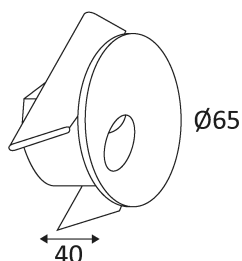

EVA 65R LED

Encastré décoratif mural rond pour balisage.
Fixation par lamelles. Module LED 3.3W 220lm 3000K. Ne nécessite pas de convertisseur. Non dimmable.

Code	Couleur	AC/DC	LED	T° (K)	Lumen	α
DW110R31	BLANC	AC 230V	3,3W	3000K	220 Lm	40°

PICTO	Description
	Montage sur un mur en encastré uniquement.
	Usage intérieur uniquement.
	Protection contre les pénétrations des corps solides supérieurs à 12 mm. Protection contre les chutes verticales de gouttes d'eau avec angle d'inclinaison max. de 60°.
	Produit dont les parties accessibles sont séparées des parties actives par double isolation ou isolation renforcée.
	Homologation CE.
	Diamètre de perçement pour insérer le luminaire. (56 mm)
	Montage sur surfaces inflammables.
	Power LED's. Ne pas fixer le faisceau lumineux, aux risques d'abîmer les yeux.
	Ne nécessite pas de transfo/ballast
	A connecter à un courant alternatif de 230 volts.
	Courbe photométrique disponible sur le site web.