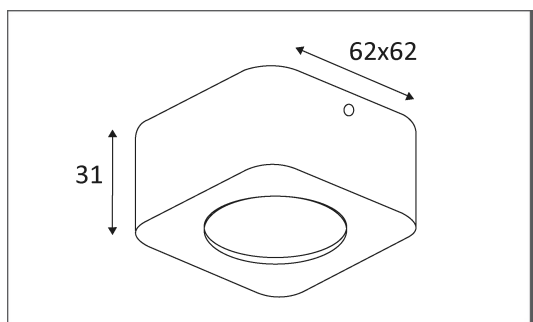

EVA 62 S LED

Spot carré apparent.
Module LED 230V 5W 3000k 310Lm.
Faisceau 40°.
Ne nécessite pas de convertisseur.
Non dimmable.

Code	Couleur	AC/DC	LED	T° (K)	Lumen	α
DW1120S20	ARGENT	AC 230V	5W	3000K	310 Lm	40°

PICTO Description

Montage au plafond uniquement.

Usage intérieur uniquement.

Protection contre les pénétrations des corps solides supérieurs à 12 mm. Protection contre les chutes verticales de gouttes d'eau avec angle d'inclinaison max. de 60°.