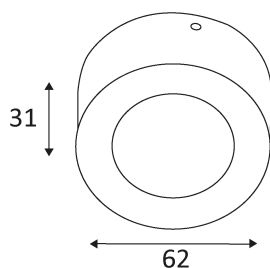

EVA 62 R LED

Spot rond apparent.
Module LED 230V 5W 3000K 310Lm.
Faisceau 40°.
Ne nécessite pas de convertisseur.
Non dimmable.

Code	Couleur	AC/DC	LED	T° (K)	Lumen	α
DW1120R20	ARGENT	AC 230V	5W	3000K	310 Lm	40°

PICTO Description

Montage au plafond uniquement.

Usage intérieur uniquement.

Protection contre les pénétrations des corps solides supérieurs à 12 mm. Protection contre les chutes verticales de gouttes d'eau avec angle d'inclinaison max. de 60°.

A connecter à un courant alternatif de 230 volts.

Courbe photométrique disponible sur le site web.