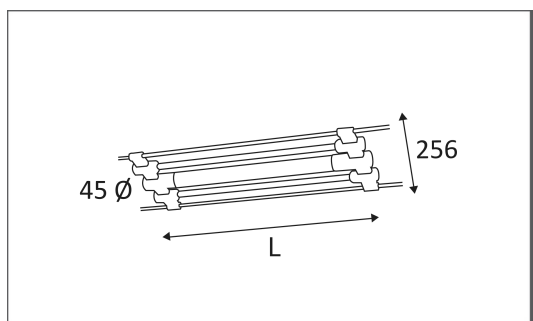

## ELIOS FLUO

Luminaire pour câble tendu 230V.  
 Structure en aluminium et thermoplastique.  
 Equipé de douilles G5 pour 2 T5 24, 39 ou 54W.  
 Ballast électronique intégré.  
 Accessoires grille 'darklight' ou diffuseur opalin à commander séparément.

### PICTO Description

- Usage intérieur uniquement.
- Protection contre la pénétration de corps supérieurs à 12mm. Sans protection contre l'eau.
- Produit dont les parties accessibles sont séparées des parties actives par double isolation ou isolation renforcée.
- Homologation CE.
- Alimentation électronique incluse.
- Montage sur surfaces inflammables.
- A connecter à un courant alternatif de 230 volts.
- Courbe photométrique disponible sur le site web.

<b>MZ315423</b>	DARK-LIGHT L:550MM	METAL	METAAL	
<b>MZ315523</b>	DARK-LIGHT L:850MM	METAL	METAAL	
<b>MZ315623</b>	DARK-LIGHT L:1150MM	METAL	METAAL	