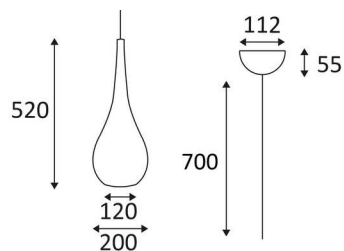

Suspension décorative en aluminium.
Equipée d'une douille E27 pour lampe de 40W max.
Livrée avec câble d'alimentation réglable 0.70m max.
Coloris 01 - 03 - 04 - 07 - 09 : câble transparent.
Coloris 05 : câble noir. Coloris 16 : câble gris.
Ne nécessite pas de transfo.

Code	Couleur	Socket	AC/DC	Watt Max	Lampe/Lamp
KI00201	DORÉ MAT	E27	AC 230V	40W	CLA/ECO
KI00203	CHROME	E27	AC 230V	40W	CLA/ECO
KI00204	BLANC	E27	AC 230V	40W	CLA/ECO
KI00205	NOIR	E27	AC 230V	40W	CLA/ECO
KI00207	OR ROSE	E27	AC 230V	40W	CLA/ECO
KI00209	CHROME MAT	E27	AC 230V	40W	CLA/ECO
KI00216	NOIR MAT	E27	AC 230V	40W	CLA/ECO