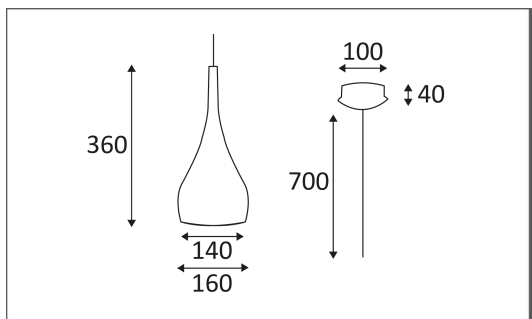

Suspension décorative en aluminium.
Equipée d'une douille E27 pour ampoule de 40W max.
Livrée avec câble d'alimentation transparent de 0.70m pour tous les coloris excepté le coloris 16 :
câble gris.
Ne nécessite pas de transfo.

Code	Couleur	Socket	AC/DC	Watt Max	Lampe/Lamp
KI00101	DORÉ MAT	E27	AC 230V	40W	CLA/ECO
KI00103	CHROME	E27	AC 230V	40W	CLA/ECO
KI00104	BLANC	E27	AC 230V	40W	CLA/ECO
KI00105	NOIR	E27	AC 230V	40W	CLA/ECO
KI00107	OR ROSE	E27	AC 230V	40W	CLA/ECO
KI00109	CHROME MAT	E27	AC 230V	40W	CLA/ECO
KI00116	NOIR MAT	E27	AC 230V	40W	CLA/ECO