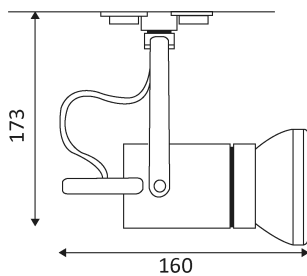

DRIM-T E27

Projecteur orientable équipé d'un adaptateur pour rail TRI.
 Equipé d'une douille E27 pour 1 PAR30 100W max.
 Ne nécessite pas de transformateur.

Code	Couleur	Socket	AC/DC	Watt Max	Lampe/Lamp
73801621	BLANC	E27	AC 230V	75W/100W	PAR30
73801652	ANODISE	E27	AC 230V	75W/100W	PAR30

PICTO Description

Montage au plafond uniquement.

Usage intérieur uniquement.

Protection contre la pénétration de corps supérieurs à 12mm. Sans protection contre l'eau.

Produit dont les parties accessibles sont séparées des parties actives par double isolation ou isolation renforcée.

Homologation CE.

Orientation verticale possible du luminaire pour un maximum de 175°.

Orientation horizontale possible du luminaire pour un maximum de 355°.

Montage sur surfaces inflammables.

Distance minimale des objets illuminés (0,5 m)