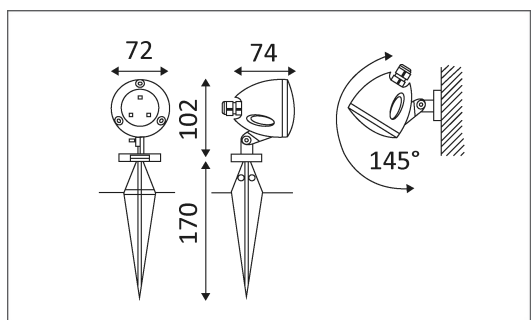

DINO 240 LED

Projecteur.
Orientable à 145°.
Equipé d'une LED 3,6W 240Lm 3500K.
Faisceau 36°.
Piquet à enterrer et base d'ancrage inclus.
Convertisseur intégré.

Code	Couleur	AC/DC	LED	T° (K)	Lumen	α
173RM3120	MÉTAL	AC 230V	3.6W	3500K	240 Lm	36°
173RM3130	NOIR	AC 230V	3.6W	3500K	240 Lm	36°

PICTO Description

Montage sur le sol uniquement.

Montage sur un mur uniquement.

Étanche aux poussières. Étanche à l'immersion temporaire.

Produit dont les parties accessibles sont séparées des parties actives par double isolation ou isolation renforcée.

Homologation CE.

Orientations verticales possibles du luminaire pour un maximum de 145°.

Alimentation électronique incluse.

Montage sur surfaces inflammables.

Power LED's. Ne pas fixer le faisceau lumineux, aux risques d'abîmer les yeux.