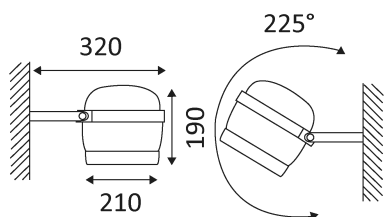

CYCLOPE 3 RX7S

Projecteur en fonte d'aluminium.
 Equipé d'une douille RX7s pour 1 HIT-DE 150W.
 Ballast intégré.

Code	Couleur	Socket	AC/DC	Watt Max	Lampe/Lamp
110210	METAL/NOIR	RX7s	AC 230V	150W	HIT-DE

PICTO Description

Montage sur le sol uniquement.

Montage sur un mur uniquement.

Etanchéité aux poussières. Protection contre les jets d'eau.

Résistance : 5 Joule

Luminaire à isolation principale qui comporte des dispositifs reliant l'ensemble de ses parties métalliques accessibles au conducteur de protection.

Homologation CE.

Orientation vertical possible du luminaire pour un maximum de 225°.

Allimentation incluse.

Montage sur surfaces inflammables.

A connecter à un courant alternatif de 230 volts.