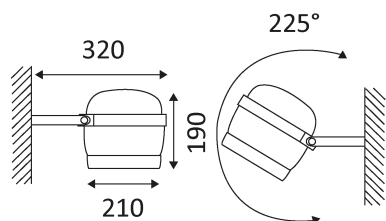

## CYCLOPE 2 RX7S

Projecteur en fonte d'aluminium.  
 Equipé d'une douille RX7s pour HIT-DE 70W.  
 Ballast intégré.

Code	Couleur	Socket	AC/DC	Watt Max	Lampe/Lamp
110110	METAL/NOIR	RX7s	AC 230V	70W	HIT-DE

### PICTO Description

Montage sur le sol uniquement.

Montage sur un mur uniquement.

Etanchéité aux poussières. Etanchéité aux jets d'eau puissants.

Résistance : 5 Joule

Luminaire à isolation principale qui comporte des dispositifs reliant l'ensemble de ses parties métalliques accessibles au conducteur de protection.

Homologation CE.

Orientation vertical possible du luminaire pour un maximum de 225°.

Allimentation incluse.

Montage sur surfaces inflammables.

A connecter à un courant alternatif de 230 volts.