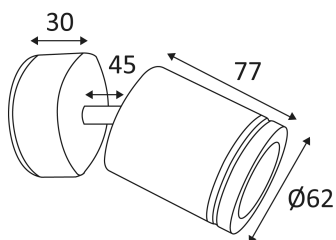

COZI 77 LED

INOX 316

Applique murale ou plafonnier en Inox 316.
 Equipé de 1 module LED 4W 420Lm 3000K.
 Faisceau 120°.
 Convertisseur électronique intégré. (non dimmable)

Code	AC/DC	LED	T° (K)	Lumen	α
OU123	AC 230V	4W	3000K	420 Lm	120°

PICTO Description

Montage sur un mur ou un plafond.

Etanchéité aux poussières. Protection contre les jets d'eau.

Luminaire à isolation principale qui comporte des dispositifs reliant l'ensemble de ses parties métalliques accessibles au conducteur de protection.

Homologation CE.

Orientation verticale possible du luminaire pour un maximum de 30°.

Orientation horizontale possible du luminaire pour un maximum de 355°.

Montage sur surfaces inflammables.

Alimentation électronique incluse.