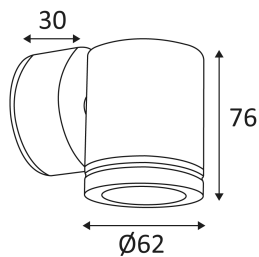

COZI 76 LED

 INOX 316

Applique murale en Inox 316.
 Equipée de 1 module LED 4W 420Lm 3000K.
 Faisceau 120°.
 Eclairage 'Up' ou 'down'.
 Convertisseur électronique intégré (non dimmable)

Code	AC/DC	LED	T° (K)	Lumen	α
OU119	AC 230V	4W	3000K	420 Lm	120°

PICTO Description

Montage sur un mur uniquement.

Montage sur un mur uniquement.

Etanchéité aux poussières. Protection contre les jets d'eau.

Luminaire à isolation principale qui comporte des dispositifs reliant l'ensemble de ses parties métalliques accessibles au conducteur de protection.