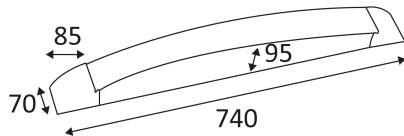

## COZI 740 FLUO

Applique murale en verre dépoli et acier inoxydable.  
 Equipée d'une douille G5 pour 1 T5 14W.  
 Ballast électronique intégré.

Code	Socket	AC/DC	Watt Max	Lampe/Lamp	
CO3653	G5	AC 230V	14W	T5	E

PICTO	Description
	Montage sur un mur uniquement.
	Usage intérieur uniquement.
	Protection contre la pénétration de corps supérieurs à 12mm. Sans protection contre l'eau.
	Luminaire à isolation principale qui comporte des dispositifs reliant l'ensemble de ses parties métalliques accessibles au conducteur de protection.
	Homologation CE.
	Montage sur surfaces inflammables.
	Alimentation électronique incluse.
	A connecter à un courant alternatif de 230 volts.