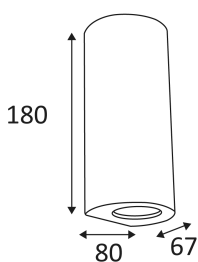

COZI 180 LED

INOX 316

Applique murale en Inox 316.
 Equipée de 2 modules LED 4W 420Lm 3000K.
 Faisceau 120°.
 Eclairage 'Up&down'.
 Convertisseur électronique intégré. (non dimmable)

Code	AC/DC	LED	T° (K)	Lumen	α
OU117	AC 230V	2x4W	3000K	2x420 Lm	120°

PICTO Description

Montage sur un mur uniquement. Ce luminaire éclaire avec 2 zones d'éclairage.

Protection contre la pénétration des corps solides supérieurs à 1mm. Protection contre les projections d'eau.