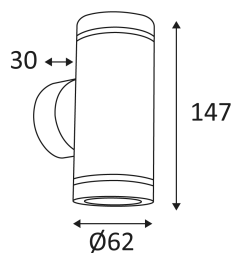

## COZI 147 LED

INOX 316

Applique murale en Inox 316.  
 Equipée de 2 modules LED 4W 420Lm 3000K.  
 Faisceau 120°.  
 Eclairage 'Up&down'.  
 Convertisseur électronique intégré. (non dimmable)

Code	AC/DC	LED	T° (K)	Lumen	α
OU121	AC 230V	2x4W	3000K	2x420Lm	120°

### PICTO Description

Montage sur un mur uniquement. Ce luminaire éclaire avec 2 zones d'éclairage.

Etanchéité aux poussières. Protection contre les jets d'eau.

Luminaire à isolation principale qui comporte des dispositifs reliant l'ensemble de ses parties métalliques accessibles au conducteur de protection.