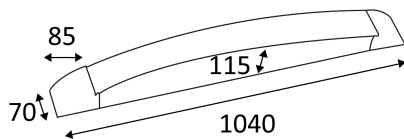

COZI 1040 FLUO

Applique murale en verre dépoli et acier inoxydable.
 Equipée d'une douille G5 pour 1 T5 21W.
 Ballast électronique intégré.

Code	Socket	AC/DC	Watt Max	Lampe/Lamp	
CO3652	G5	AC 230V	21W	T5	 E

PICTO	Description
	Montage sur un mur uniquement.
	Usage intérieur uniquement.
	Protection contre la pénétration de corps supérieurs à 12mm. Sans protection contre l'eau.
	Luminaire à isolation principale qui comporte des dispositifs reliant l'ensemble de ses parties métalliques accessibles au conducteur de protection.
	Homologation CE.
	Montage sur surfaces inflammables.
	Alimentation électronique incluse.
	A connecter à un courant alternatif de 230 volts.