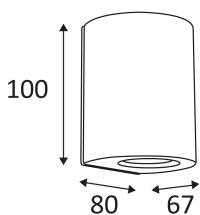

## COZI 100 LED

 INOX 316

Applique murale en Inox 316.  
 Equipée de 1 module LED 4W 420Lm 3000K.  
 Faisceau 120°.  
 Eclairage 'Up' ou 'down'.  
 Convertisseur électronique intégré. (non dimmable)

Code	AC/DC	LED	T° (K)	Lumen	α
OU116	AC 230V	4W	3000K	420 Lm	120°

### PICTO Description

Montage sur un mur uniquement.

Montage sur un mur uniquement.

Protection contre la pénétration des corps solides supérieurs à 1mm. Protection contre les projections d'eau.

Luminaire à isolation principale qui comporte des dispositifs reliant l'ensemble de ses parties métalliques accessibles au conducteur de protection.